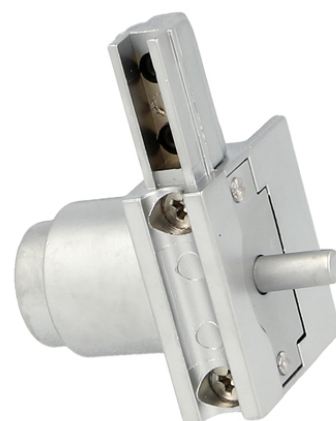

PRODUCT SHEET

Description:

Glass Sliding Push Door Lock 2010, L+R, Alu Finish, CK SISO

Item number:

14.09.460-1

Units	Box	Carton	HS Code	Barcode
Pcs.	20	160	8301300000	
				5704866048446

SISO A/S

Mileparken 11
DK-2740 Skovlunde
Denmark
VAT: DK 24786013