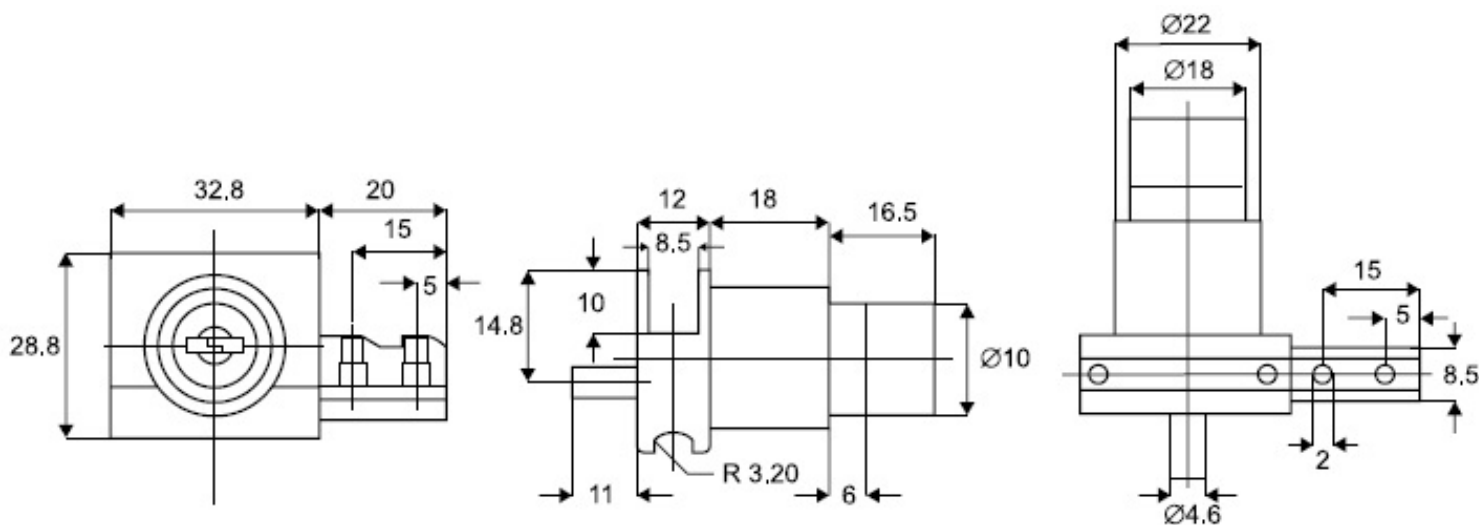

PRODUCT SHEET

Description:

Glass Sliding Push Door Lock 2010, L+R, Alu Finish, CK SISO

Item number:

14.09.460-1

Units	Box	Carton	HS Code	Barcode
Pcs.	20	160	8301300000	
				5704866048446

SISO A/S

Mileparken 11
DK-2740 Skovlunde
Denmark
VAT: DK 24786013